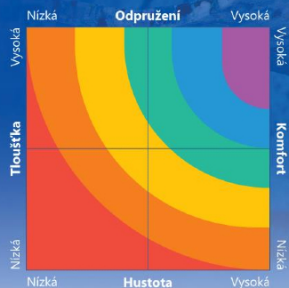

Výběr té správné podložky

Podložky jsou skvělý způsob jak zvýšit **komfort** a **odolnost** vaší podlahy... ale jak si vybrat tu správnou?

Obecně řečeno, existují dvě klíčové proměnné, které je třeba vzít v úvahu, pokud jde o výběr podložek - **hustotu** a **tloušťku**. Floorwise učinil vztah mezi těmito dvěma proměnnými snadno pochopitelným s naším jedinečným indexem **odpružení**.